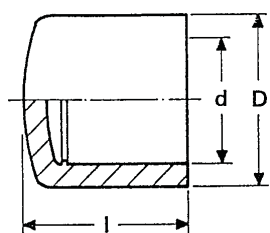

Клеевая Заглушка Н/В

Caps male / female

Bouchons mâle / femelle

Tapones macho / hembra

01 05 1150 000

d	D	l	Gr	Кол.
25	32	26	12	В 120

Арт. №

01 05 1150 010