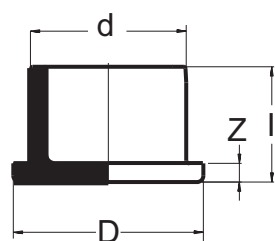

Клеевая Заглушка НД

Male plugs

Bouchons mâle

Tapones macho

01 05 1011 000

d	D	l	Z	Gr	Кол.
50	61	37	6	54	В 60
63	74	43,5	6	82	В 30

Арт. №

01 05 1011 050