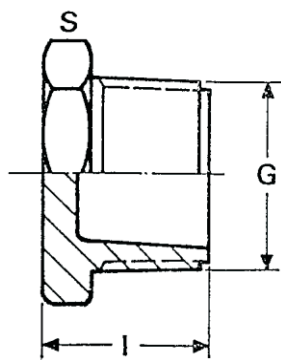

Резьбовая Заглушка

Plugs

Bouchons mâle

Tapones macho

01 01 1011 000

G	I	S	Gr	Кол.
" 1/2	25	27	9	A 70
" 3/4	28	36	19	A 40
1 "	32	41	29	A 20
1" 1/4	35	50	44	B 70
1" 1/2	36	60	64	B 60
2 "	42	75	115	B 30
2" 1/2	46	78	133	B 25
3 "	50	92	202	B 15
4 "	57	116	350	B 8

Арт. №

01 01 1011 012

01 01 1011 034

01 01 1011 100

01 01 1011 114

01 01 1011 150

01 01 1011 200

01 01 1011 250