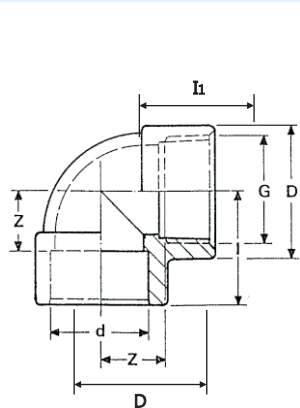

Переходной Угол 90° с Усиливающим Кольцом

Elbows 90° with reinforce rings

Coudes à 90° avec anneaux de renfor

Codos 90° con anillas de refuerzo

01 11 1002 000

d	G	D	D1	I	I1	Z	Gr	Кол.
20	"1/2	30	30	28	28	14	35	В 120
25	"1/2	37	30	33	28	14,5	44	В 90
25	"3/4	37	37	33	33	17	55	В 70
32	1 "	45	45	38	38	20	81	В 40
40	1"1/4	53	53	45	45	25	120	В 25
50	1"1/2	64	64	50	50	30	180	В 15
63	2 "	76	76	60	60	35	280	В 10

Арт. №

01 11 1002 005

01 11 1002 006

01 11 1002 007

01 11 1002 008

01 11 1002 009

01 11 1002 013

01 11 1002 015