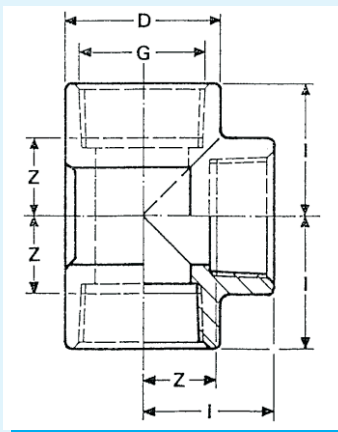

Резьбовой Тройник 90° с Усиливающими Кольцами

Tees 90° with reinforce rings

Tés à 90° avec anneaux de renfor

Tes 90° con anillas de refuerzo

01 02 1003 000

G	D	I	Z	Gr	Кол.
" 1/2	30	28	14	54	B 80
" 3/4	37	33	17	83	B 40
1 "	45	38	20	127	B 30
1" 1/4	53	45	25	173	B 20
1" 1/2	64	50	30	283	B 12
2 "	76	60	35	418	B 9

Арт. №
01 02 1003 012
01 02 1003 034
01 02 1003 100
01 02 1003 114
01 02 1003 150
01 02 1003 200