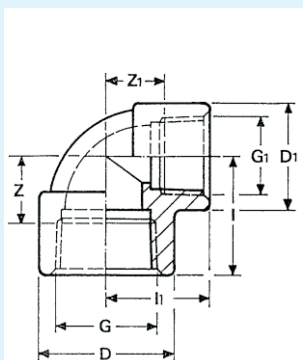

Резьбовой Редукционный Угол 90° с Усиливающими Кольцами

Reducing elbows 90° with reinforce rings

Coudes de réduction à 90° avec anneaux de renfor

Codos 90° reducidos con anillas de refuerzo

01 02 1002 000

G	G1	D	D1	I	I1	Z	Z1	Gr	Кол.
" 3/4	" 1/2	37	30	33	28	17	14	50	B 90

Арт. №
01 02 1002 005