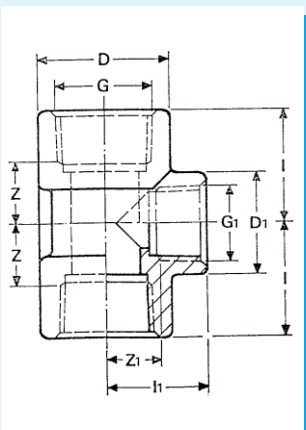

Резьбовой Редукционный Тройник 90° с Усиливающими Кольцами

Reducing tees 90° with reinforce rings

Tés de réduction à 90° avec anneaux de renfor

Tes 90° reducidas con anillas de refuerzo

01 02 1004 000

G	G1	D	D1	I	I1	Z	Z1	Gr	Кол.
" 3/4	" 1/2	37	30	33	28	17	14	74	B 50