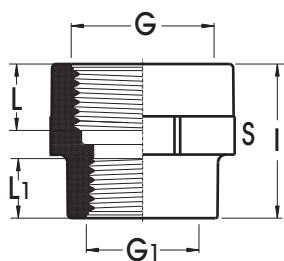

Резьбовая Редукционная Муфта ВР/ВР с Усиливающими Кольцами

Reducers female/female with reinforce rings

Mamelons de réduction femelle/femelle avec anneaux de renfor

Reducciones hembra/hembra con anillas de refuerzo

01 02 1007 000

G	G1	I	L	L1	S	Gr	Кол.
" 3/4	" 1/2	33.5	15	13	38	36	B 120
1 "	" 1/2	36	17	13	46	48	B 80
1 "	" 3/4	38	17	15	46	55	B 70
1" 1/4	" 1/2	40	22	13	53	65	B 70
1" 1/4	" 3/4	43	22	15	53	70	B 60
1" 1/4	1 "	45	22	17	53	78	B 55
1" 1/2	" 1/2	44	23	13	65	108	B 45
1" 1/2	" 3/4	47	23	15	65	109	B 45
1" 1/2	1 "	49	23	17	65	117	B 40
1" 1/2	1" 1/4	55	23	22	65	127	B 30

Арт. №

01 02 1007 005

01 02 1007 006

01 02 1007 007

01 02 1007 008

01 02 1007 009

01 02 1007 010

01 02 1007 011