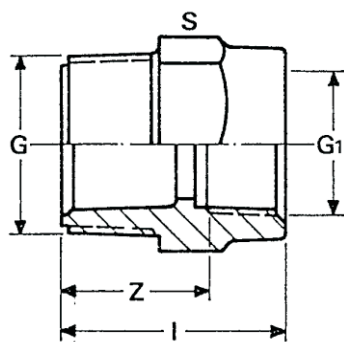

Резьбовая Редукционная Муфта ВР/НРс Усиливающими Кольцами

Reducers male/female with reinforce rings

Mamelons de réduction mâle/femelle avec anneaux de renfor

Reducciones macho/hembra con anillas de refuerzo

01 02 1006 000

Арт. №

G	G1	I	Z	S	Gr	Кол.
" 3/8	" 1/2	32	16	32	21	A 50
" 1/2	" 3/4	40	26	38	37	B 120
" 3/4	" 1/2	39	25	32	27	B 150
" 3/4	1 "	43	25	46	48	B 80
1 "	" 1/2	42	31	32	31	B 110
1 "	" 3/4	45	29	38	42	B 90
1 "	1"1/4	52	29	55	81	B 40
1" 1/4	" 1/2	46	32	32	47	B 60
1" 1/4	" 3/4	50	34	38	56	B 50
1" 1/4	1 "	50	32	46	68	B 50
1" 1/4	1"1/2	54	30	65	114	B 30
1" 1/2	" 1/2	48	32	32	50	B 50
1" 1/2	" 3/4	51	34	38	59	B 50
1" 1/2	1 "	52	32	46	70	B 50
1" 1/2	1" 1/4	55	34	55	87	B 35
1" 1/2	2 "	57	30	79	147	B 20
2 "	" 3/4	55	37	38	85	B 35
2 "	1 "	55	36	46	94	B 35
2 "	1" 1/4	58	37	55	109	B 35
2 "	1" 1/2	60	36	64	135	B 25
2" 1/2	2 "	37	61	79	180	B 20