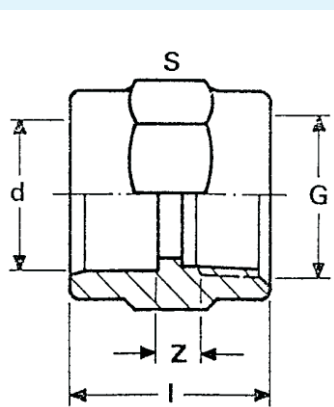

Переходная Муфта ВР/В с Усиливающим Кольцом

Sockets female/female with reinforce rings

Manchons femelle/femelle avec anneaux de renfor

Manguitos hembra/hembra con anillas de refuerzo

01 11 1007 000

| d | G | S | I | Z | Gr | Кол. |
|----|-------|----|----|---|-----|-------|
| 20 | "1/2 | 32 | 36 | 4 | 32 | B 130 |
| 25 | "3/4 | 38 | 40 | 4 | 43 | B 90 |
| 32 | 1 " | 46 | 45 | 7 | 60 | B 50 |
| 40 | 1"1/4 | 55 | 50 | 7 | 80 | B 40 |
| 50 | 1"1/2 | 64 | 55 | 8 | 117 | B 30 |
| 63 | 2 " | 80 | 65 | 9 | 178 | B 18 |

Арт. №

01 11 1007 005

01 11 1007 006

01 11 1007 007

01 11 1007 008

01 11 1007 009

01 11 1007 010