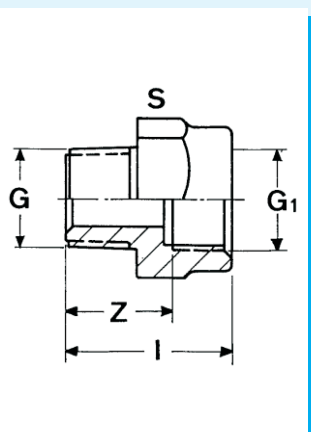

Резьбовая Муфта НР/ВР с Усиливающими Кольцами

Sockets male/female with reinforce rings

Manchons mâle/femelle avec anneaux de renfor

Manguitos macho/hembra con anillas de refuerzo

01 02 1169 000

G	G1	S	I	Z	Gr	Кол.
" 1/2	" 1/2	32	37	20	23	A 30
" 3/4	" 3/4	38	42	24	35	B 100
1 "	1 "	46	49	28	56	B 50
1" 1/4	1" 1/4	55	53	31	87	B 35
1" 1/2	1" 1/2	64	55	31	102	B 30
2 "	2 "	78	61	33	174	B 20

Арт. №

01 02 1169 012

01 02 1169 034

01 02 1169 100

01 02 1169 114

01 02 1169 150

01 02 1169 200