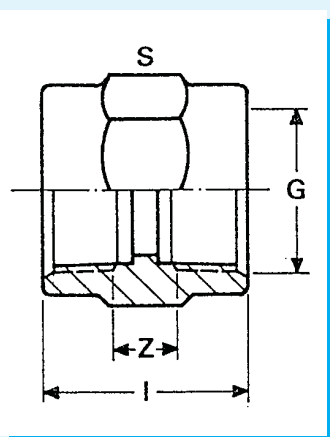

Резьбовая Муфта с Усиливающими Кольцами

Sockets with reinforce rings

Manchons avec anneaux de renfor

Manguitos union con anillas de refuerzo

01 02 1005 000

G	I	Z	S	Gr	Кол.
" 1/2	36	8	32	33	B 130
" 3/4	39	8	38	47	B 90
1 "	45	9	46	70	B 50
1" 1/4	50	10	55	94	B 40
1" 1/2	55	15	64	151	B 30
2 "	65	15	78	230	B 18

Арт. №

01 02 1005 012

01 02 1005 034

01 02 1005 100

01 02 1005 114

01 02 1005 150

01 02 1005 200