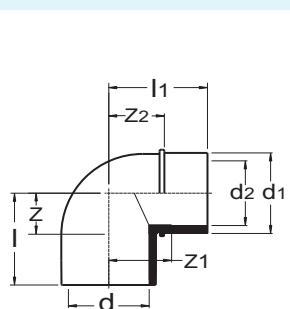

Клеевой Угол 90° В/Н/В

Elbows 90° female/male/female

Coudes à 90° femelle/mâle/femelle

Codos 90° hembra/macho/hembra

01 05 1233 000

d	d1	d2	Z	Z1	Z2	l	l1	Gr	Кол.
40	40	32	21	33	27	47	55.5	76	C 125
50	40	32	26	39	35	57	61	108	C 70
50	50	40	26	39	35	57	66	111	C 70
63	63	50	32	49	42	70	80	208	C 30

Арт. №

01 05 1233 008

01 05 1233 011

01 05 1233 012

01 05 1233 015