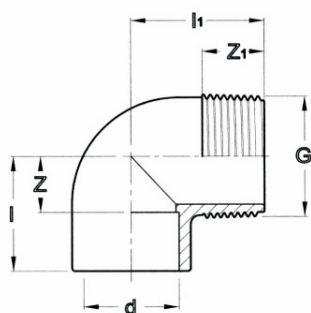

Переходной Угол 90° HP/B

Elbows 90° female/male

Coudes à 90° femelle/mâle

Codos 90° hembra/macho

01 10 1210 000

d	G	l	Z	l ₁	Z ₁	Gr	Кол.
32	"3/4	43	20	48	30	42	B 50
32	1"	43	20	49	30	40	B 40
32	1"1/4	39	16	45	24	45	B 40
40	1"1/4	47	21	48	21	71	B 35
40	1"1/2	47	21	49	22	72	B 35
50	1"1/4	57	26	55.5	21	105	B 20
50	1"1/2	57	26	57	22.5	105	B 20
50	2"	57	26	60.5	26	124	B 15
63	2"	70	32	68	26	195	B 10

Арт. №

01 10 1210 007

01 10 1210 008

01 10 1210 009

01 10 1210 010

01 10 1210 013

01 10 1210 011

01 10 1210 014