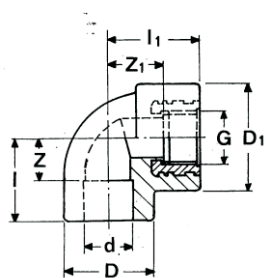

Переходной Угол 90° с металлической ВР

Elbows 90° with mettalic female thread

Coudes à 90° avec filetage femelle métalique

Codo 90° c/ rosca hembra metalica

01 10 1101 000

Арт. №

01 10 1101 005

01 10 1101 006

01 10 1101 008

01 10 1101 009

d	G	I	I <sub>1</sub>	Z	Z <sub>1</sub>	D	D <sub>1</sub>	Gr	Кол.
20	" 1/2	28	28	12	14	31	36	68	В 90
20	" 3/4	32	36	16	20	36	43	125	В 50
25	" 1/2	32	36	14	22	36	43	103	В 50
25	" 3/4	32	36	14	20	36	43	113	В 50