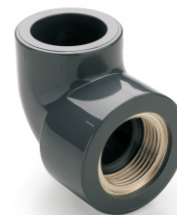

Переходной Угол 90° с металлической ВР

Elbows 90° with mettalic female thread

Coudes à 90° avec filetage femelle métalique

Codo 90° c/ rosca hembra metalica

01 10 1101 000

Арт. №

01 10 1101 005

01 10 1101 006

01 10 1101 008

01 10 1101 009

d	G	I	I <sub>1</sub>	Z	Z <sub>1</sub>	D	D <sub>1</sub>	Gr	Кол.
20	" 1/2	28	28	12	14	31	36	68	В 90
20	" 3/4	32	36	16	20	36	43	125	В 50
25	" 1/2	32	36	14	22	36	43	103	В 50
25	" 3/4	32	36	14	20	36	43	113	В 50