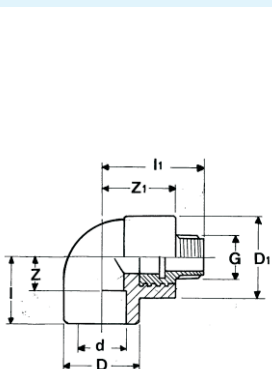

Переходной Угол 90° с Металлической НР

Elbows 90° with mettalic male thread

Coudes à 90° avec filetage mâle metalique

Codo 90° c/ rosca macho metalica

01 10 1154 000

d	G	I	I ₁	Z	Z ₁	D	D ₁	Gr	Кол.
20	" 1/2	28	42,5	12	28	31	36	103	В 40
20	" 3/4	32	48	16	36	36	43		
25	" 1/2	32	46,5	14	36	36	43	140	В 40
25	" 3/4	32	48	14	36	36	43	158	В 40

Арт. №

01 10 1154 005

01 10 1154 006

01 10 1154 008

01 10 1154 009