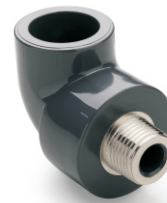

Переходной Угол 90° с Металлической НР

Elbows 90° with mettalic male thread

Coudes à 90° avec filetage mâle metalique

Codo 90° c/ rosca macho metalica

01 10 1154 000

d	G	I	I ₁	Z	Z ₁	D	D ₁	Gr	Кол.
20	" 1/2	28	42,5	12	28	31	36	103	В 40
20	" 3/4	32	48	16	36	36	43		
25	" 1/2	32	46,5	14	36	36	43	140	В 40
25	" 3/4	32	48	14	36	36	43	158	В 40