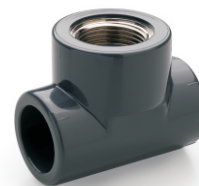

Переходной Тройник 90° с Металлической ВР

Tees 90° with mettalic female thread

Tés à 90° avec filetage femelle metalique

Tes 90° c/ rosca hembra metalica

01 10 1100 000

d	G	I	I ₁	Z	Z ₁	D	D ₁	Gr	Kon.
20	" 1/2	28	28	12	14	31	36	78	B 60
25	" 1/2	32	36	14	22	36	43,5	114	B 40
25	" 3/4	32	36	14	20	36	43,5	124	B 40
32	" 1/2	38	36	18	22	43	36	118	B 30
32	" 3/4	38	36	18	20	43	43,5	141	B 30