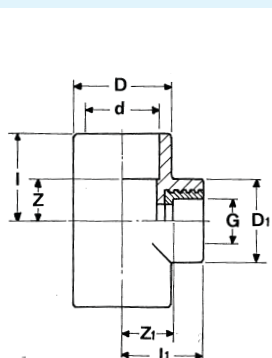

Переходной Тройник 90° с Металлической ВР

Tees 90° with mettalic female thread

Tés à 90° avec filetage femelle metalique

Tes 90° c/ rosca hembra metalica

01 10 1100 000

d	G	I	I ₁	Z	Z ₁	D	D ₁	Gr	Kon.
20	" 1/2	28	28	12	14	31	36	78	B 60
25	" 1/2	32	36	14	22	36	43,5	114	B 40
25	" 3/4	32	36	14	20	36	43,5	124	B 40
32	" 1/2	38	36	18	22	43	36	118	B 30
32	" 3/4	38	36	18	20	43	43,5	141	B 30

Арт. №

01 10 1100 005

01 10 1100 008

01 10 1100 009

01 10 1100 011

01 10 1100 012