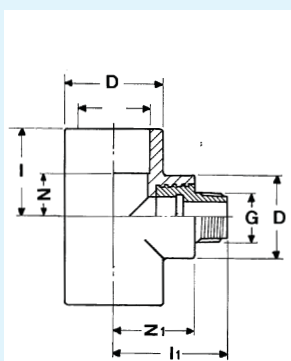

Переходной Тройник 90° с Металлической НР

Tees 90° with mettalic male thread

Tés à 90° avec filetage mâle metalique

Tes 90° c/ rosca macho metalica

01 10 1153 000

d	G	I	I1	Z	Z1	D	D1	Gr	Кол.
20	" 1/2	28	42,5	12	28	31	36		
25	" 1/2	32	50,5	14	36	36	43,5	150	В 30
25	" 3/4	32	52	14	36	36	43,5	172	В 30
32	" 1/2	38	50,5	18	36	43	36		
32	" 3/4	38	52	18	36	43	43,5	188	В 20

Арт. №

01 10 1153 005

01 10 1153 008

01 10 1153 009

01 10 1153 011

01 10 1153 012