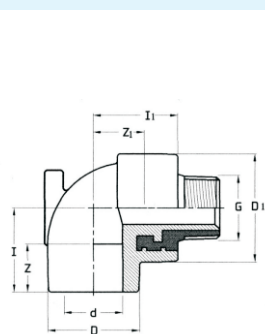

Переходной Настенный Угол 90° с Металлической НР

Elbows 90° with mettalic male thread & wall connection

Coudes à 90° avec filetage mâle met.& applique murale

Codo grifo 90° c/ rosca macho metalica

01 10 1199 000

d	G	I	I ₁	Z	Z ₁	D	D ₁	Gr	Кол.
20	" 1/2	28	42,5	12	28	31	36		
20	" 3/4	32	48	16	36	36	43		
25	" 1/2	32	46,5	14	36	36	43		
25	" 3/4	32	48	14	36	36	43		

Арт. №

01 10 1199 005

01 10 1199 006

01 10 1199 008

01 10 1199 009