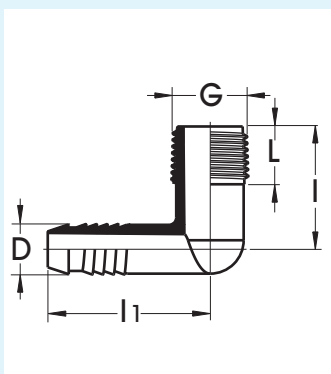

Резьбовой Спирально-Ребристый Угол

Spiral barb elbow

Coude mâle cannelé

Codo rosca macho/espiga

01 01 1336 000

d	D	G	l	l <sub>1</sub>	L	Gr	Кол.
16	13.8	" 1/2	34	45	16	11	В 200
16	13.8	" 3/4	34	45	16	13	В 200