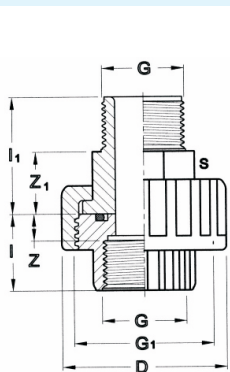

Резьбовое Соединение ВР/НР

Unions female/male

Manchons union femelle/mâle

Enlaces 3 piezas hembra/macho

01 01 1207 000

G	G1	I	I1	Z	Z1	D	S	Gr	Кол.
" 1/2	40x10	26	36	10	21	46	22	56	B 60
" 3/4	47x10	28	40	10	24	56	28	88	B 30
1 "	53 x 8	30	45	10	26	67	36	133	B 20
1" 1/4	66 x 8	41	48	13	27	82	46	216	C 60
1" 1/2	74 x 8	45	52	22	30	88	50	273	C 45
2 "	90 x 8	52	61	18	35	106	65	467	C 24

Арт. №

01 01 1207 012

01 01 1207 034

01 01 1207 100

01 01 1207 114

01 01 1207 150

01 01 1207 200