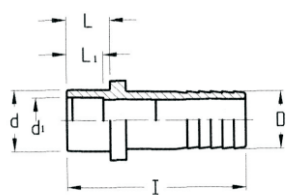

Клеевое Шланговое Сопло

Hose nozzles

Douilles lisses

Bouquillas mangueras lisas

01 05 1113 000

d	d1	D	L	L1	I	Gr	Кон.
12	8	14	12	51	6	A 100
20	14	20	16,5	86	20	B 140
25	19	25	19	92	27	B 80
32	25	30	22,5	19	92	39	B 50
40	32	40	26,5	22,5	115	77	B 30
50	40	45	31,5	26,5	115	91	B 25
63	50	55	38	31,5	115	141	B 15

Арт. №

01 05 1113 012

01 05 1113 020

01 05 1113 025

01 05 1113 032

01 05 1113 040

01 05 1113 050

01 05 1113 063