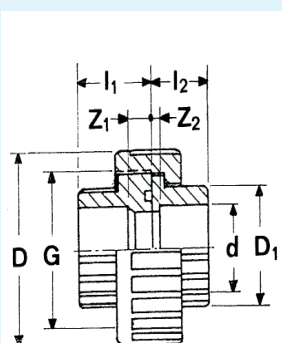

Клеевая Разборная Муфта В/В

Unions F/F

Manchons union F/F

Enlaces 3 piezas H/H

01 05 1114 000

d	G	D	D1	l1	l2	Z1	Z2	Gr	Кол.
20	40x10	46	28	26	20	10	3	53	B 60
25	47x10	56	36	28	23	10	3	84	B 40
32	53x8	67	42	30	26	10	3	122	B 20
40	66x8	82	52	41	31	13	3	203	C 60
50	74x8	88	63	45	35	14	3	250	C 45
63	90x8	106	77	52	42	14	3	407	C 30

Арт. №

01 05 1114 020

01 05 1114 025

01 05 1114 032

01 05 1114 040

01 05 1114 050

01 05 1114 063