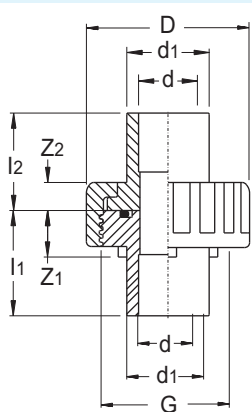

Клеевая Разборная Муфта В/Н/В/Н

Unions F/M/F/M

Manchons union F/M/F/M

Enlaces 3 piezas H/M/H/M

01 05 1319 000

d	d1	D	G	l1	l2	Z1	Z2	Gr	Кол.
20	16	46	40x10	33	28	17	11	51	
32	25	67	53x8	42	35	19	12	126	
40	50	88	74x8	57	49	25	14	276	
50	63	106	90x8	65	56	27	17	460	

Арт. №

01 05 1319 003

01 05 1319 009

01 05 1319 015

01 05 1319 019