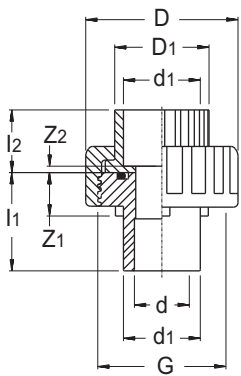

Клеевая Разборная Муфта В/Н/В

Unions F/M/F

Manchons union F/M/F

Enlaces 3 piezas H/M/H

01 05 1320 000

d	d1	D	D1	G	l1	l2	Z1	Z2	Gr	Кол.
16	20	46	28	40x10	33	20	17	3	52	B 60
20	25	56	36	47x10	37	23	18	3	84	B 40
25	32	67	42	53x8	42	26	19	3	128	B 20
32	40	82	52	66x8	49	31	22	3	204	B 18
40	50	88	63	74x8	57	35	25	3	270	C 48
50	63	106	77	90x8	65	42	27	3	436	C 25

Арт. №

01 05 1320 003

01 05 1320 006

01 05 1320 009

01 05 1320 012

01 05 1320 015

01 05 1320 019