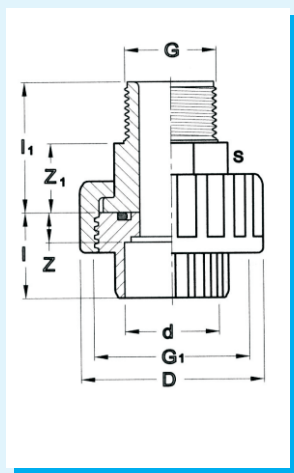

Переходная Разборная НР/В

Unions female/male

Manchons union femelle/mâle

Enlaces 3 piezas hembra/macho

01 10 1207 000

d	G	G1	D	l	Z	l1	Z1	S	Gr	Кол.
20	"1/2	40x10	46	26	10	36	21	22	56	B 60
25	"3/4	47x10	56	28	10	40	24	28	88	B 30
32	1"	53x8	67	30	10	45	26	36	133	B 20
40	1"1/4	66x8	82	41	13	48	27	46	216	C 60
50	1"1/2	74x8	88	45	14	52	30	50	277	C 45
63	2"	90x8	106	52	14	61	35	65	467	C 24

Арт. №

01 10 1207 005

01 10 1207 006

01 10 1207 007

01 10 1207 008

01 10 1207 009

01 10 1207 010