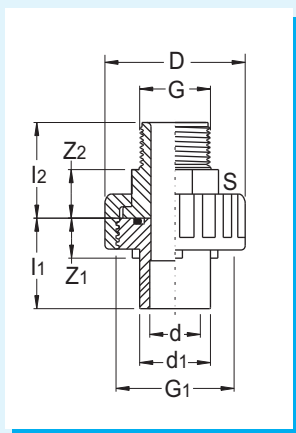

Переходная Разборная Муфта НР/Н/В

Unions F/M/M

Manchons union F/M/M

Enlaces 3 piezas H/M/M

01 10 1321 000

d	d1	G	S	G1	l1	l2	Z1	Z2	Gr	Кол.
16	20	" $\frac{1}{2}$ "	22	40x10	33	36	17	21	56	
20	25	" $\frac{3}{4}$ "	28	47x10	37	40	18	24	90	
25	32	1"	36	53x8	42	45	19	26	140	B 25
32	40	1" $\frac{1}{4}$ "	46	66x8	49	48	22	27	218	
40	50	1" $\frac{1}{2}$ "	50	74x8	57	52	25	30	280	C 48
50	63	2"	65	90x8	65	61	27	35	476	C 22

Арт. №

01 10 1321 003

01 10 1321 006

01 10 1321 009

01 10 1321 012

01 10 1321 015

01 10 1321 019