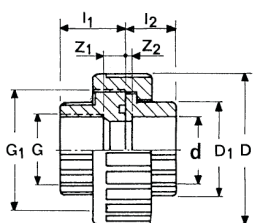

Переходная Разборная Муфта

Unions

Manchons union

Enlaces 3 piezas

01 10 1114 000

d	G	G1	D	D1	l1	l2	Z1	Z2	Gr	Кол.
20	"1/2	40x10	46	28	26	20	10	3	49	B 60
25	"3/4	47x10	56	36	28	23	10	3	85	B 40
32	1"	53x8	67	42	30	26	10	3	123	B 20
40	1"1/4	66x8	82	52	41	31	13	3	201	C 60
50	1"1/2	74x8	88	63	45	35	14	3	262	C 45
63	2"	90x8	106	77	52	42	14	3	437	C 30

Арт. №

01 10 1114 005

01 10 1114 006

01 10 1114 007

01 10 1114 008

01 10 1114 009

01 10 1114 010