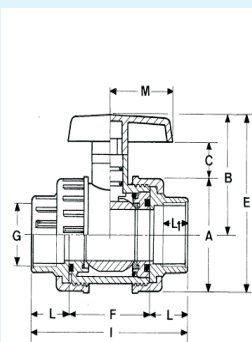

Резьбовой Шаровой Кран Pool

Tapped valves

Vannes filetéés

Válvulas roscadas

01 60 1077 000

G	A	B	E	F	I	L	L1	M	Gr	Кол.
" 3/4	65	65	92	54	111	28	20	45	280	C 40
1 "	65	65	92	54	111	28	20	45	280	C 40
1" 1/4	90	93	131	74	148	36	23	62	644	C 16
1" 1/2	90	93	131	74	148	36	23	62	635	C 16
2 "	111	111	155	86	168	44	27	62	1100	C 10
2" 1/2	168	184	221	140	238	47	43	84	3130	C 3
3 "	168	184	221	140	242	55	51	84	3200	C 3

Арт. №

01 60 1077 034

01 60 1077 100

01 60 1077 114

01 60 1077 150

01 60 1077 200

01 60 1077 250

01 60 1077 300