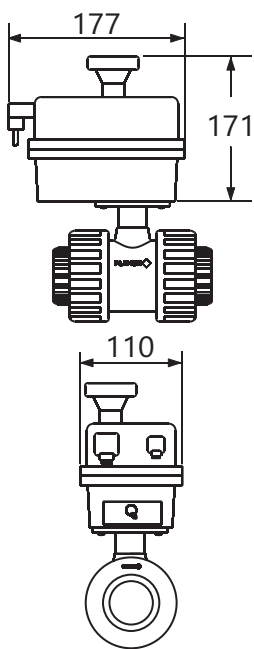

Резьбовой Шаровой Кран с Приводом ВР/ВР

Tapped valves F/F

Vannes filetéés F/F

Válvulas roscadas F/F

D	DN	PN	Gr	Кол.	12-24 V DC/AC	85-240 V DC/AC
"3/8	10	10	2460	AA 1	73 61 1077 038	74 61 1077 038
"1/2	15	10	2440	AA 1	73 61 1077 012	74 61 1077 012
"3/4	20	10	2640	AB 1	73 61 1077 034	74 61 1077 034
1"	25	10	2650	AB 1	73 61 1077 100	74 61 1077 100
1"1/4	32	10	3400	AB 1	73 61 1077 114	74 61 1077 114
1"1/2	40	10	3410	AB 1	73 61 1077 150	74 61 1077 150
2"	50	10	3650	AC 1	73 61 1077 200	74 61 1077 200
2"1/2	65	10	4740	AD 1	73 61 1077 250	74 61 1077 250
3"	80	10	5980	AD 1	73 61 1077 300	74 61 1077 300
4"	80	10	5990	AD 1	73 61 1077 400	74 61 1077 400