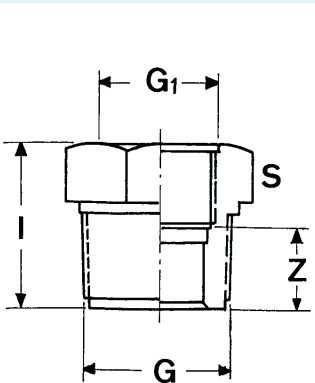

Резьбовой Короткий Редуктор ВР/НР

Short reducers male/female

Réductions courtes mâle/femelle

Reducciones curtas macho/hembra

01 01 1080 000

G	G1	I	Z	S	Gr	Кол.
" 3/4	" 1/2	28	13	29	12	A 50
1 "	" 1/2	28	13	35	20	A 30

Арт. №
01 01 1080 004
01 01 1080 006