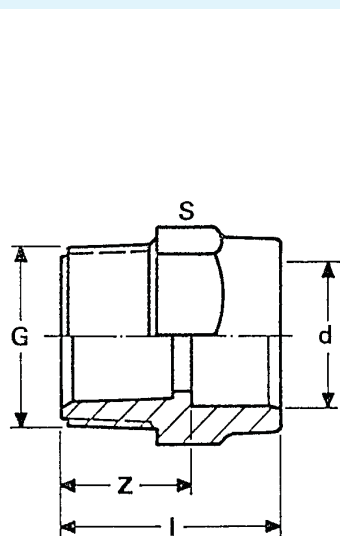

Переходной Редуктор НР/В

Reducers female/male

Mamelons de réduction femelle/mâle

Reducciones hembra/macho

01 10 1006 000

d	G	I	Z	S	Gr	Кол.
20	"1/2	39	24	32	11	A 50
21.4	"1/2	39	24	32	11	A 50
25	"3/4	42	23	33	19	B 120
32	1 "	49	26	46	31	B 60
33,5	1 "	49	26	46	28	B 60
40	1"1/4	52	26	52	51	B 50
48,5	1"1/2	55	27	64	92	C 150
50	1 "	57	26	62	77	B 35
50	1"1/2	61	30	62	79	B 35
63	1 "	62	26	72	94	C 100
63	1"1/2	64	28	72	97	C 100
63	2 "	68	32	72	116	C 120

Арт. №

01 10 1006 005

01 10 1006 006

01 10 1006 007

01 10 1006 009

01 10 1006 010

01 10 1006 011

01 10 1006 012