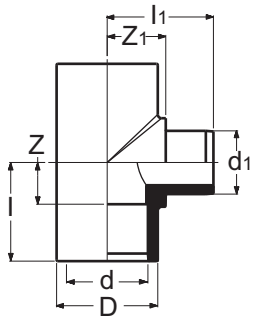

Клеевой Редукционный Тройник 90° Н/В

Reducing tees 90° F/M

Tés de réduction à 90° F/M

Tes 90° reducidas H/M

01 05 1310 000

d	d1	D	l	Z	l1	Z1	Gr	Кол.	
25	20	33	33	14	36	19.5	44	B	60
32	25	40	39	16.5	42	23	60	B	30