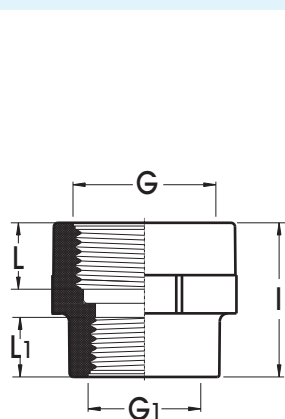

Резьбовая Редукционная Муфта ВР/ВР

Reducers female/female

Mamelons de réduction femelle/femelle

Reducciones hembra/hembra

01 01 1007 000

G	G1	I	L	L1	S	Gr	Кол.
" 3/4	" 1/2	33.5	15	13	38	25	B 120
1 "	" 1/2	36	17	13	46	35	B 80
1 "	" 3/4	38	17	15	46	40	B 70
1" 1/4	" 1/2	40	22	13	53	50	B 80
1" 1/4	" 3/4	43	22	15	53	52	B 70
1" 1/4	1 "	45	22	17	53	58	B 60
1" 1/2	" 1/2	44	23	13	65	86	B 45
1" 1/2	" 3/4	47	23	15	65	89	B 45
1" 1/2	1 "	49	23	17	65	94	B 40
1" 1/2	1" 1/4	55	23	22	65	100	B 30

Арт. №

01 01 1007 005

01 01 1007 006

01 01 1007 007

01 01 1007 008

01 01 1007 009

01 01 1007 010

01 01 1007 011