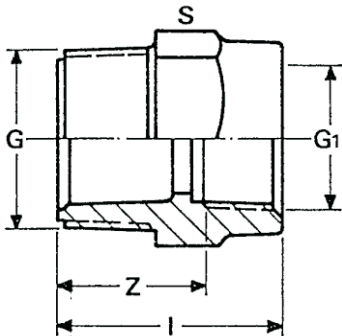

Резьбовая Редукционная Муфта ВР/НР

Reducers male/female

Mamelons de réduction mâle/femelle

Reducciones macho/hembra

01 01 1006 000

G	G1	I	Z	S	Gr	Кол.
" 3/8	" 1/4	26	14	19	6	A 100
" 3/8	" 1/2	32	16	32	16	A 50
" 1/2	" 3/8	32	19	24	10	A 50
" 1/2	" 3/4	40	26	38	30	B 120
" 3/4	" 1/2	39	25	32	23	B 150
" 3/4	1 "	43	25	46	39	B 80
1 "	" 1/2	42	31	32	27	B 110
1 "	" 3/4	45	29	38	35	B 90
1 "	1"1/4	52	29	55	70	B 40
1" 1/4	" 1/2	46	32	32	41	B 60
1" 1/4	" 3/4	50	34	38	49	B 50
1" 1/4	1 "	50	32	46	59	B 50
1" 1/4	1"1/2	54	30	65	100	B 30
1" 1/2	" 1/2	48	32	32	45	B 50
1" 1/2	" 3/4	51	34	38	52	B 50
1" 1/2	1 "	52	32	46	60	B 50
1" 1/2	1" 1/4	55	34	55	76	B 35
1" 1/2	2 "	57	30	79	135	B 20

Арт. №

01 01 1006 001
01 01 1006 024
01 01 1006 002
01 01 1006 003
01 01 1006 005
01 01 1006 027
01 01 1006 006
01 01 1006 007
01 01 1006 030
01 01 1006 008
01 01 1006 009
01 01 1006 010
01 01 1006 033
01 01 1006 011
01 01 1006 012
01 01 1006 013
01 01 1006 014
01 01 1006 036