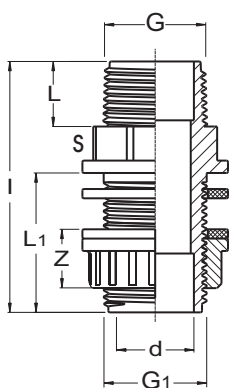

Резьбовой ПВХ Адаптер для Баков/Цистерн

PVC Tank adaptor

Traversée de paroi en PVC

Manguito tanque PVC

01 01 1312 000

| G | G1 | d | L | L1 | Z | I | S | Gr | Кол. |
|--------|--------|----|----|----|----|-----|----|-----|-------|
| " 1/2 | " 1/2 | 16 | 16 | 33 | 13 | 61 | 25 | 19 | B 150 |
| " 3/4 | " 3/4 | 20 | 19 | 42 | 17 | 74 | 32 | 41 | B 70 |
| 1" | 1" | 25 | 22 | 45 | 19 | 82 | 40 | 66 | B 40 |
| 1" 1/4 | 1" 1/4 | 32 | 23 | 49 | 20 | 91 | 50 | 110 | B 25 |
| 1" 1/2 | 1" 1/2 | 40 | 23 | 49 | 23 | 91 | 60 | 170 | C 60 |
| 1" 1/2 | 1" 3/4 | 40 | 23 | 49 | 23 | 91 | 60 | 173 | C 60 |
| 2" | 2" | 50 | 27 | 52 | 25 | 100 | 69 | 200 | C 40 |

Арт. №

01 01 1312 012

01 01 1312 034

01 01 1312 100

01 01 1312 114

01 01 1312 150

01 01 1312 022

01 01 1312 200