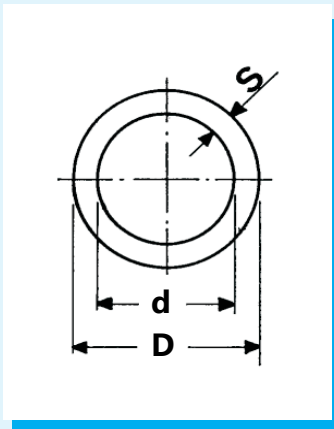

Труба ПВХ Клеевая (PN6)

PVC Pipe for Gluing (PN6)

D: мм	S: мм	d: мм	Вес: кг/м
50	1.6	46.8	0.40
63	2.0	59	0.60
75			
90			
110	2.7	104.8	1.50
125			
140			
160	4.0	152	3.49
200	4.9	190.2	4.50
225	5.5	214	5.73
250	6.2	237.6	7.17
315	7.7	299.6	11.2