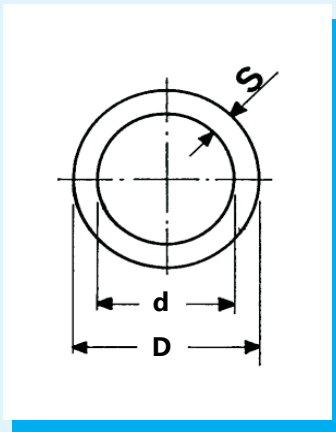

Труба ПВХ Клеевая (PN)

PVC Pipe for Gluing (PN)

D: мм	S: мм	d: мм	Вес: кг/м
16	1.5	13	0.107
20	1.5	17	0.137
25	1.9	21.2	0.22
32	2.4	27.2	0.35
40	3.0	34	0.53
50	3.7	42.6	0.82
63	4.7	53.6	1.29
75	5.6	63.8	1.82
90	6.7	76.6	2.61
110	6.6	96.8	3.21
125			
140			
160			