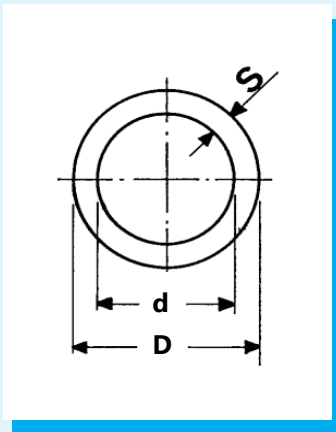

Труба ПВХ Клеевая (PN10)

PVC Pipe for Gluing (PN10)

| D: мм | S: мм | d: мм | Вес: кг/м |
|-------|-------|-------|-----------|
| 32 | 1.6 | 28.8 | 0.24 |
| 40 | 1.9 | 36.2 | 0.36 |
| 50 | 2.4 | 45.2 | 0.56 |
| 63 | 3.0 | 57 | 0.86 |
| 75 | 3.6 | 67.8 | 1.24 |
| 90 | 4.3 | 81.4 | 1.77 |
| 110 | 4.2 | 101.6 | 2.65 |
| 125 | 4.8 | 115.4 | 3.39 |
| 140 | 5.4 | 129.2 | 4.24 |
| 160 | 6.2 | 147.6 | 5.55 |
| 200 | 7.7 | 184.6 | 8.64 |
| 225 | 8.6 | 207.8 | 10.9 |
| 250 | 9.6 | 230.8 | 13.3 |
| 315 | | | |