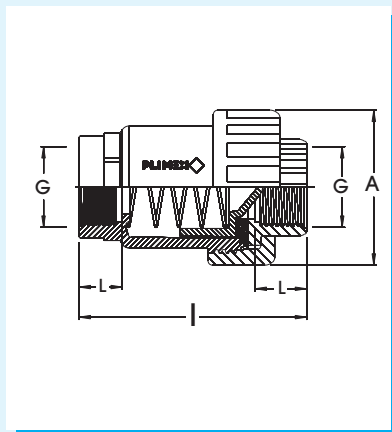

Одноборный Обратный Клапан В/В

Single union check valves F/F

Clapets à ressort simple union F/F

Válvulas una tuerca anti-retorno H/H

01 69 1291 000

G	A	I	L	Gr	Кол.
"1/2	48	64	15	66	В 50
"3/4	68	84	16	178	С 60
1"	68	92	19	190	С 50
1"1/4	95	116	21	421	С 24
1"1/2	95	122	22	456	С 24
2"	115	143	26	765	С 13

Арт. №

01 69 1291 012

01 69 1291 034

01 69 1291 100

01 69 1291 114

01 69 1291 150

01 69 1291 200