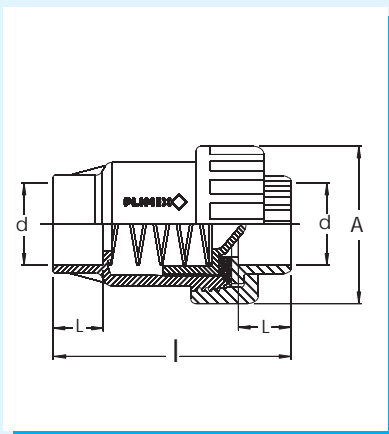

Одноборный Обратный Клапан В/В

Single union check valves F/F

Clapets à ressort simple union F/F

Válvulas una tuerca anti-retorno H/H

01 69 1291 000

d	A	l	L	Gr	Кол.
20	48	75	17	68	В 50
25	68	100	19	175	С 60
32	68	111	23	190	С 50
40	95	135	27	413	С 24
50	95	143	31	439	С 24
63	115	172	38	750	С 13