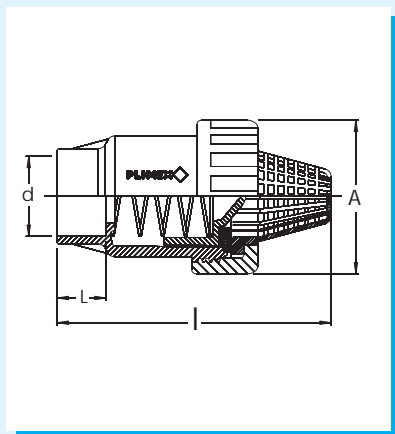

Односборный Обратный Клапан В с Фильтр-Сеткой

Single union spring foot valves female

Clapets crépine à ressort simple union femelle

Válvulas de pie una tuerca anti-retorno hembra

01 72 1294 000

d	A	I	L	Gr	Кол.
20	48	85	15	63	B 50
25	68	120	16	175	C 60
32	68	124	19	190	C 50
40	95	148	21	413	C 12
50	95	169	22	439	C 12
63	115	203	26	750	C 12