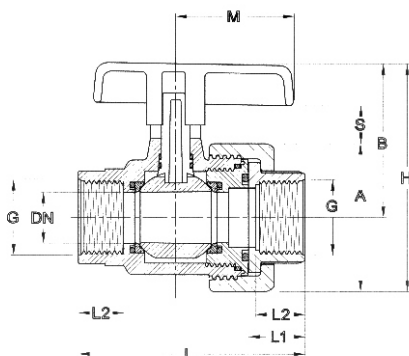

Одноразъемный Шаровой Кран ВВ

Single union ball valves F/F

Vannes - simple union F/F

Válvulas - una tuerca H/H

01 69 1077 000

G	DN	A	B	H	L	M	S	L1	L2	Gr	Кол.	Арт. №
"1/2	15	48	46	70	64	35	10	20	15	92	B 45	01 69 1077 012
"3/4	20	68	71	105	84	54	18	23	16	265	C 50	01 69 1077 034
1"	25	68	71	105	92	54	18	30	19	273	C 50	01 69 1077 100
1"1/4	32	95	93	141	116	65	21	30,5	21	620	C 20	01 69 1077 114
1"1/2	40	95	93	141	122	65	21	34,5	22	652	C 20	01 69 1077 150
2"	50	115	107	164	143	74	23	44	26	1060	C 12	01 69 1077 200
2"1/2	65	151	122	197	202	100	25	49	36	1970	C 4	01 69 1077 250
3"	80	185	148	240	220	123	30	59	36	2950	C 3	01 69 1077 300