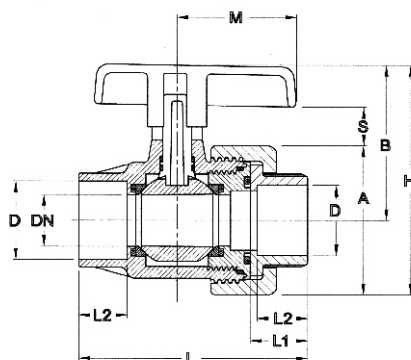

Одноразъемный Шаровый Кран ВВ

Single union ball valves F/F

Vannes - simple union F/F

Válvulas - una tuerca H/H

01 69 1077 000

D	DN	A	B	H	L	M	S	L1	L2	Gr	Кол.	Арт. №
20	15	48	46	70	75	35	10	20	17	91	B 45	01 69 1077 020
25	20	68	71	105	100	54	18	23	19	264	C 50	01 69 1077 025
32	25	68	71	105	111	54	18	30	23	273	C 50	01 69 1077 032
40	32	95	93	141	135	65	21	30,5	27	606	C 20	01 69 1077 040
50	40	95	93	141	143	65	21	34,5	31	635	C 20	01 69 1077 050
63	50	115	107	164	172	74	23	44	38	1028	C 12	01 69 1077 063
75	65	151	122	197	204	100	25	49	44	1920	C 4	01 69 1077 075
90	80	185	148	240	239	123	30	59	51	3000	C 3	01 69 1077 090
110	80	185	148	240	255	123	30	67	61	3140	C 3	01 69 1077 110