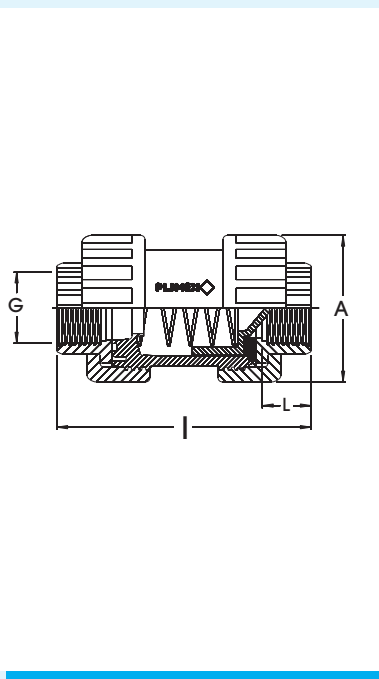

Обратный Клапан В/В

Check valves F/F

Clapets à ressort F/F

Válvulas anti-retorno H/H

01 61 1291 000

G	A	I	L	Gr	Кол.
" $\frac{3}{8}$ "	48	84	15	104	В 35
" $\frac{1}{2}$ "	48	84	15	104	В 35
" $\frac{3}{4}$ "	68	112	16	270	С 60
1"	68	126	19	277	С 48
1" $\frac{1}{4}$	95	149	21	618	С 18
1" $\frac{1}{2}$	95	157	22	658	С 18
2"	115	190	26	1138	С 10
2" $\frac{1}{2}$	151	216	44	2150	С 4
3"	185	249	51	3334	С 3
4"	185	266	61	3270	С 3

Арт. №

01 61 1291 038

01 61 1291 012

01 61 1291 034

01 61 1291 100

01 61 1291 114

01 61 1291 150

01 61 1291 200