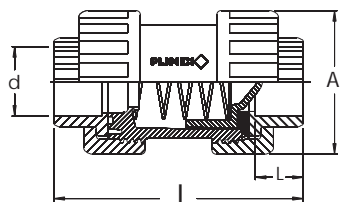

Обратный Клапан В/В

Check valves F/F

Clapets à ressort F/F

Válvulas anti-retorno H/H

01 61 1291 000

d	A	l	L	Gr	Кол.
16	48	84	17	110	B 35
20	48	84	17	104	B 35
25	68	112	19	270	C 60
32	68	126	23	277	C 48
40	95	149	27	622	C 18
50	95	157	31	630	C 18
63	115	190	38	1080	C 10
75	151	216	44	2120	C 4
90	185	249	51	3250	C 3
110	185	266	61	3270	C 3

Арт. №

01 61 1291 016

01 61 1291 020

01 61 1291 025

01 61 1291 032

01 61 1291 040

01 61 1291 050

01 61 1291 063