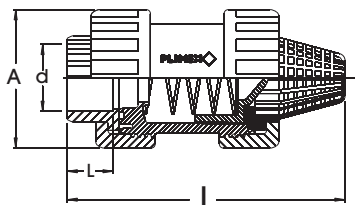

Обратный Клапан В с Фильтр-Сеткой

Spring foot valves female

Clapets crépine à ressort femelle

Válvulas de pie hembra

01 68 1294 000

d	A	I	L	Gr	Кол.
16	48	94	17	100	B 35
20	48	94	17	97	B 35
25	68	132	19	249	C 35
32	68	139	23	256	C 35
40	95	179	27	582	C 12
50	95	182	31	586	C 12
63	115	221	38	1004	C 8