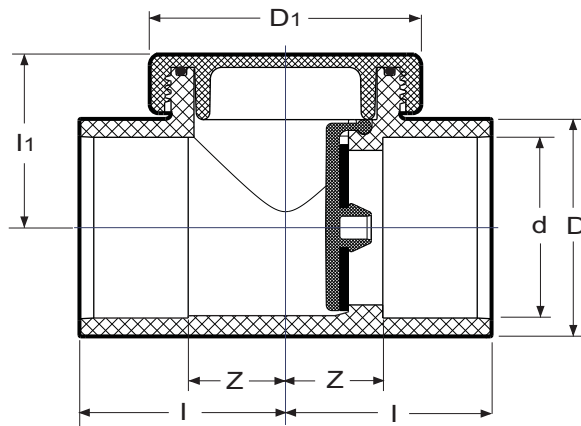

Обратный Клапан с Прозрачной Крышкой

T Check valves with transparent cap

Clapets anti-retour avec viseur

Válvulas anti-retorno con visor

01 61 1411 000

d	D	D1	l	Z	l1	Gr	PN	Кол.
50	61	84	57	25.5	188	290	10	C 40
63	76	95	72	34	220	450	10	C 24