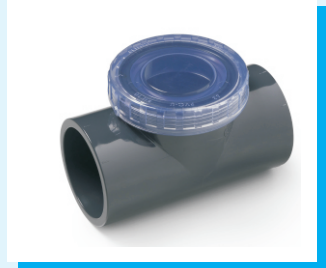

Обратный Клапан с Прозрачной Крышкой

T Check valves with transparent cap

Clapets anti-retour avec viseur

Válvulas anti-retorno con visor

01 61 1411 000

d	D	D1	l	Z	l1	Gr	PN	Кол.
50	61	84	57	25.5	188	290	10	C 40
63	76	95	72	34	220	450	10	C 24