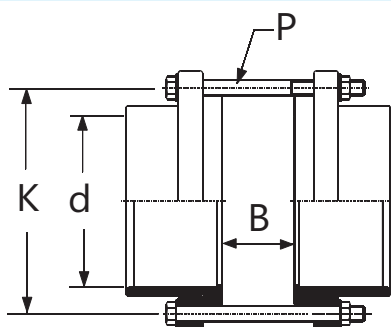

Набор для Крана-Бабочки

Butterfly valves kit

Kit pour vannes à papillon

Kit para válvulas mariposa

01 78 1332 000

d	B	K	P	Q	Gr	Кол.
75	22 - 61	145	M16x140	4	3580	B 2
90	23 - 58	160	M16x140	8	3750	B 2
110	25 - 61	180	M16x150	8	4390	B 1
125	43 - 75	190	M16x170	8	5000	C 2
140/125	36 - 69	210	M16x170	8	5360	C 2
140	36 - 69	210	M16x170	8	5420	C 2
160	59 - 91	240	M20x200	8	9070	C 2
200	45 - 100	286	M20x220	8	9500	C 1
200/225	45 - 100	295	M20x220	8	11720	C 1
225	50 - 101	295	M20x240	8	11620	C 1