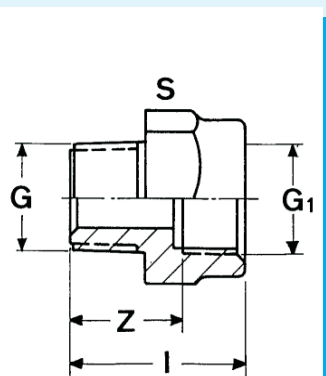

Резьбовая Муфта ВР/НР

Sockets male / female

Manchons mâle / femelle

Manguitos macho / hembra

01 01 1169 000

G	G1	S	I	Z	Gr	Кол.
" 1/2	" 1/2	32	37	20	19	A 30
" 3/4	" 3/4	38	42	24	31	B 100
1 "	1 "	46	49	28	52	B 50
1" 1/4	1" 1/4	55	53	31	76	B 35
1" 1/2	1" 1/2	64	55	31	97	B 30
2 "	2 "	78	61	33	154	B 20
4 "	4 "	130	113	70	560	C 12

Арт. №

01 01 1169 012

01 01 1169 034

01 01 1169 100

01 01 1169 114

01 01 1169 150

01 01 1169 200

01 01 1169 400